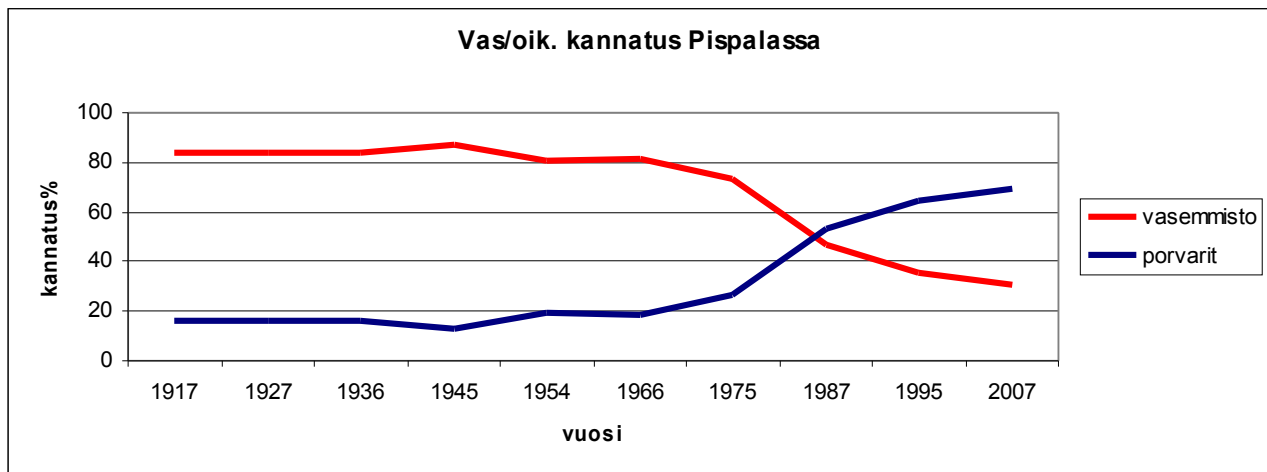

	1945	1954	1966	1975	1987	1991	1995	2007
SKDL	56,0	49,6	49,8	46,3	26,3	17,8	16,1	10,4
SDP	31,2	31,0	31,6	26,4	20,2	16,6	19,4	17,5
Kepu	0,3	0,3	1,5	1,9	1,5	5,7	4,6	8,9
Kokoomus	9,1	14,4	14,3	15,6	34,8	32,7	29,1	31,4
Vihreät					7,1	13,5	14,5	16,9

	1917	1927	1936	1945	1954	1966	1975	1987	1995	2007
vasemmisto	83,5	83,9	84,2	87,1	80,6	81,4	73,4	46,4	35,6	30,7
porvarit	16,5	16,1	15,8	12,9	19,4	18,6	26,6	53,6	64,4	69,3